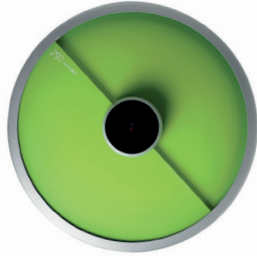

TREND ZERO

Un nuovo mondo
in un tocco

TREND

TREND ZERO
 diametro: 70 cm
 profondità: 27 cm
 peso: 30 kg

ZERO è un dispenser a parete in grado di rivoluzionare il concetto di igiene grazie al suo design sorprendente e alla sua originale concezione dello spazio.

La sua innovativa forma rotonda assicura praticità di utilizzo e di igiene grazie al sistema di apertura a quarti e mezzaluna e alla chiusura temporizzata.

DOPO ZERO NULLA È PIÙ COME PRIMA

Scegliere **ZERO** significa non solo vestire la parete del tuo studio di un oggetto elegante e originale, ma anche scegliere la soluzione migliore per riporre tutti i tuoi prodotti monouso.

COME FUNZIONA?

La nuova forma rotonda consente di aprire il dispenser a singoli quarti o a mezzaluna. Il prodotto dispone di una tecnologia touch integrata che rende possibile aprire e chiudere ogni singola parte con un semplice tocco delle dita. Sfiora il quarto o la mezzaluna che desideri aprire: **ZERO** con pochi movimenti renderà i tuoi prodotti immediatamente accessibili.