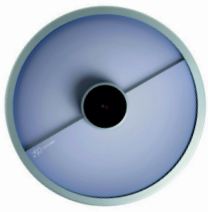

TREND ZERO

Un nuovo mondo
in un tocco

TREND

TREND ZERO
 diametro: 70 cm
 profondità: 27 cm
 peso: 30 kg

ZERO è un dispenser a parete in grado di rivoluzionare il concetto di igiene grazie al suo design sorprendente e alla sua originale concezione dello spazio.

La sua innovativa forma rotonda assicura praticità di utilizzo e di igiene grazie al sistema di apertura a quarti e mezzaluna e alla chiusura temporizzata.

DOPO ZERO NULLA È PIÙ COME PRIMA

Scegliere **ZERO** significa non solo vestire la parete del tuo studio di un oggetto elegante e originale, ma anche scegliere la soluzione migliore per riporre tutti i tuoi prodotti monouso.

COME FUNZIONA?

La nuova forma rotonda consente di aprire il dispenser a singoli quarti o a mezzaluna. Il prodotto dispone di una tecnologia touch integrata che rende possibile aprire e chiudere ogni singola parte con un semplice tocco delle dita. Sfiora il quarto o la mezzaluna che desideri aprire: **ZERO** con pochi movimenti renderà i tuoi prodotti immediatamente accessibili.